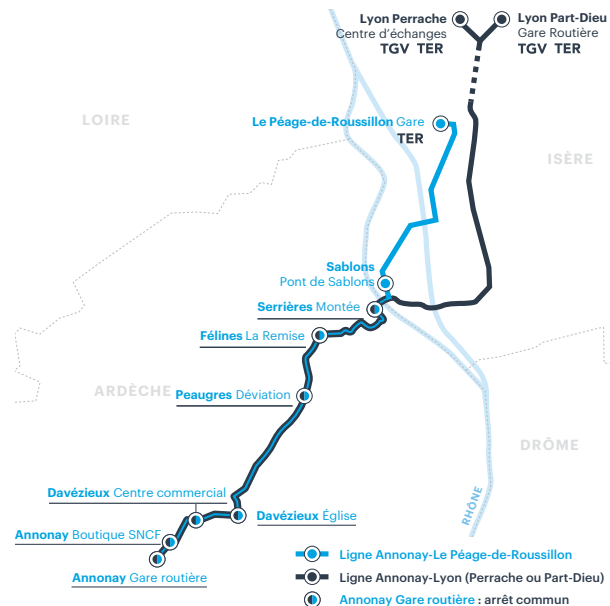

Pour recevoir par SMS l'actualité de votre ligne (événements, travaux, perturbations en temps réel...), rendez-vous sur le site www.sraddda.com et cliquez sur « **INFOS SMS** » dans l'onglet « **CARS AUVERGNE-RHÔNE-ALPES** »

INFOS SMS

🚲 Transport de vélo :

Service sur réservation pour chaque trajet, 48h à l'avance en téléphonant au **0810 26 26 07**. Le transport de vélo reste possible sans réservation, sous réserve de place disponible.

♿ Accessibilité personnes à mobilité réduite : Service sur réservation 48 h à l'avance en téléphonant au **0810 26 26 07**.

TER Informations auprès de la SNCF

SRADDA
131 avenue des Auréats
CS 20101 - 26001 Valence Cedex
www.sraddda.com

POINTS DE VENTE

- À bord des autocars.
- Auprès de tous les points de vente SNCF, dont la boutique SNCF d'Annonay et les gares du Péage-de-Roussillon, de Lyon Part-Dieu, de Lyon-Perrache.

▶ POUR EN SAVOIR PLUS :
Auprès de votre transporteur : SRADDA 0810 26 26 07
Sur le site www.oura.com
Auprès de la SNCF : Allo TER : 0969 32 21 41 (appel non surtaxé)

www.auvergnerrhonealpes.fr/cars